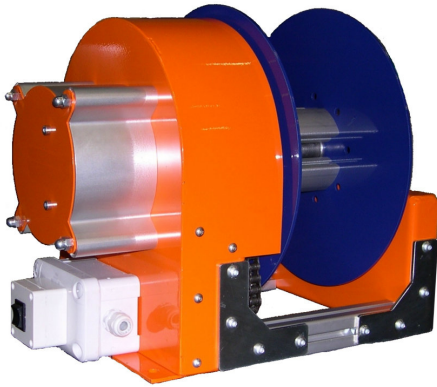

### RRK-7007

|                              |                     |
|------------------------------|---------------------|
| Omschrijving                 | kabelhaspel         |
| Type haspel                  | kabelhaspel         |
| Aantal aders                 | 2                   |
| Kabelsectie (mm²)            | 10                  |
| Lengte (m)                   | >60-100             |
| Oprollengte max (m)          | 100                 |
| Max Volt (V)                 | 630                 |
| Max Amp (A)                  | 60                  |
| Kabel voorgesmonteerd        | nee                 |
| Kabeltype                    | niet van toepassing |
| Aandrijving                  | motor 24VDC         |
| Blokkeerpal                  | nee                 |
| IP Klasse                    | IP65                |
| Materiaal                    | staal               |
| Model                        | open                |
| Vermogen opgerold (Watt)     | 25000               |
| Vermogen afgerold (Watt)     | 30000               |
| Temperatuur (°C)             | -5/40               |
| Toepassing                   | industrieel         |
| ThermischeBeveiliging        | nee                 |
| overhang (m)                 |                     |
| Kabelgeleider                | optie               |
| Beweging Haspel              | bewegend<br>vast    |
| Afwerking                    | poeder coating      |
| Kleur                        | Rood (RAL 3003)     |
| Cycli                        | 20000               |
| kabeldiameter uitwendig (mm) | nietvantoepassing   |
| Hoogte (mm)                  | 413                 |
| Breedte (mm)                 | 775                 |
| Diepte (mm)                  | 400                 |
| Kg                           | 30                  |
| Kabeluiteinde                | niet van toepassing |
| Installatiewijze             | 1-5                 |
| RRK7007                      |                     |