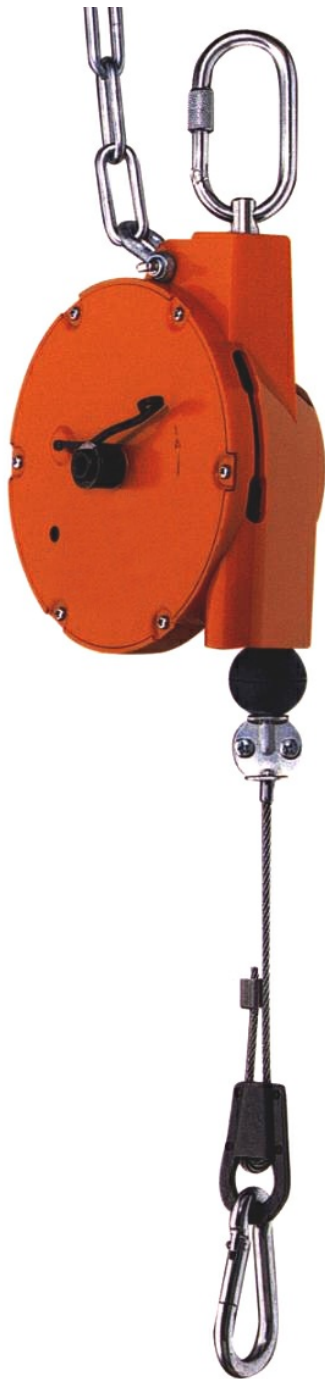

Pago Oprolsystemen

sales@aben.eu

www.haspel.expert

Technische specificaties - Caractéristiques techniques - Technical specifications - Technische Daten

BAL-1007

Min. Traglastbereich (kg)	1.20
Beschreibung	Balancer
Höhe(mm)	460
Max. Traglastbereich (kg)	2.6
Breite (mm)	141
Tiefe (mm)	71
Auszug (m)	1.60
Blockierbar	nein
Eigengewicht (kg)	1.4
Farbe	orange

Aufhängung	drehbarem Schraubkarabinerhaken
Material Seil	Edelstahl
Anhängen der Last	Karabinerhaak
Material Gehäuse	Schlagfester Kunststoff
Material Trommel	Abriebfester Kunststoff
Sicherungskette	standard
BAL1007	