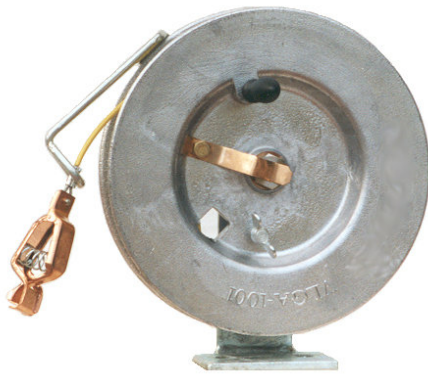

Technische specificaties - Caractéristiques techniques - Technical specifications - Technische Daten

RVD-5601

Omschrijving	aardkabelhaspel
Type haspel	aardkabelhaspel
Aantal aders	1
Kabelsectie (mm²)	4
Lengte (m)	>10-15
Oprollengte max (m)	15
Max Volt (V)	1000
Max Amp (A)	60
Kabel voorgemonteerd	ja
Kabeltype	gegalvaniseerd staal met vinyl coating
Aandrijving	manueel
Blokkeerpal	nee
IP Klasse	IP42
Materiaal	aluminium
Model	open
Vermogen opgerold (Watt)	nietvantoepassing
Vermogen afgerold (Watt)	nietvantoepassing
Temperatuur (°C)	5/40
Toepassing	industrieel
ThermischeBeveiliging	nee
overhang (m)	
Kabelgeleider	ja
Beweging Haspel	vast bewegend
Afwerking	niet van toepassing
Kleur	grijs
Cycli	32000
kabeldiameter uitwendig (mm)	3.9
Hoogte (mm)	270
Breedte (mm)	115
Diepte (mm)	250
Kg	4.1
Kabeluiteinde	4" koperen klem
Installatiewijze	1-5
RVD5601	