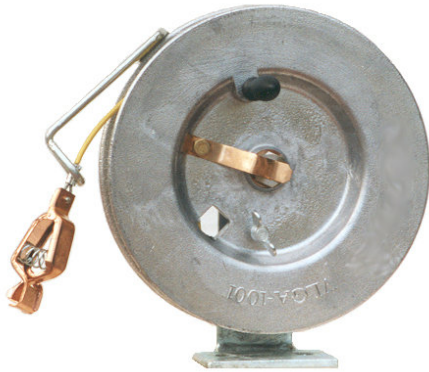

### RVD-5605

Omschrijving	aardkabelhaspel
Type haspel	aardkabelhaspel
Aantal aders	1
Kabelsectie (mm <sup>2</sup> )	4
Lengte (m)	>10-15
Oprollengte max (m)	15
Max Volt (V)	1000
Max Amp (A)	60
Kabel voorge monteerd	ja
Kabeltype	RVS kabel met hyril coating
Aandrijving	manueel
Blokkeerpal	nee
IP Klasse	IP42
Materiaal	aluminium
Model	open
Vermogen opgerold (Watt)	nietvantoepassing
Vermogen afgerold (Watt)	nietvantoepassing
Temperatuur (°C)	-5/40
Toepassing	industrieel
ThermischeBeveiliging	nee
overhang (m)	
Kabelgeleider	ja
Beweging Haspel	vast bewegend
Afwerking	niet van toepassing
Kleur	grijs
Cycli	32000
cabeldiameter uitwendig (mm)	3.9
Hoogte (mm)	270
Breedte (mm)	115
Diepte (mm)	250
Kg	4.1
Kabeluiteinde	5" koperen klem
Installatiewijze	1-5
RVD5605	